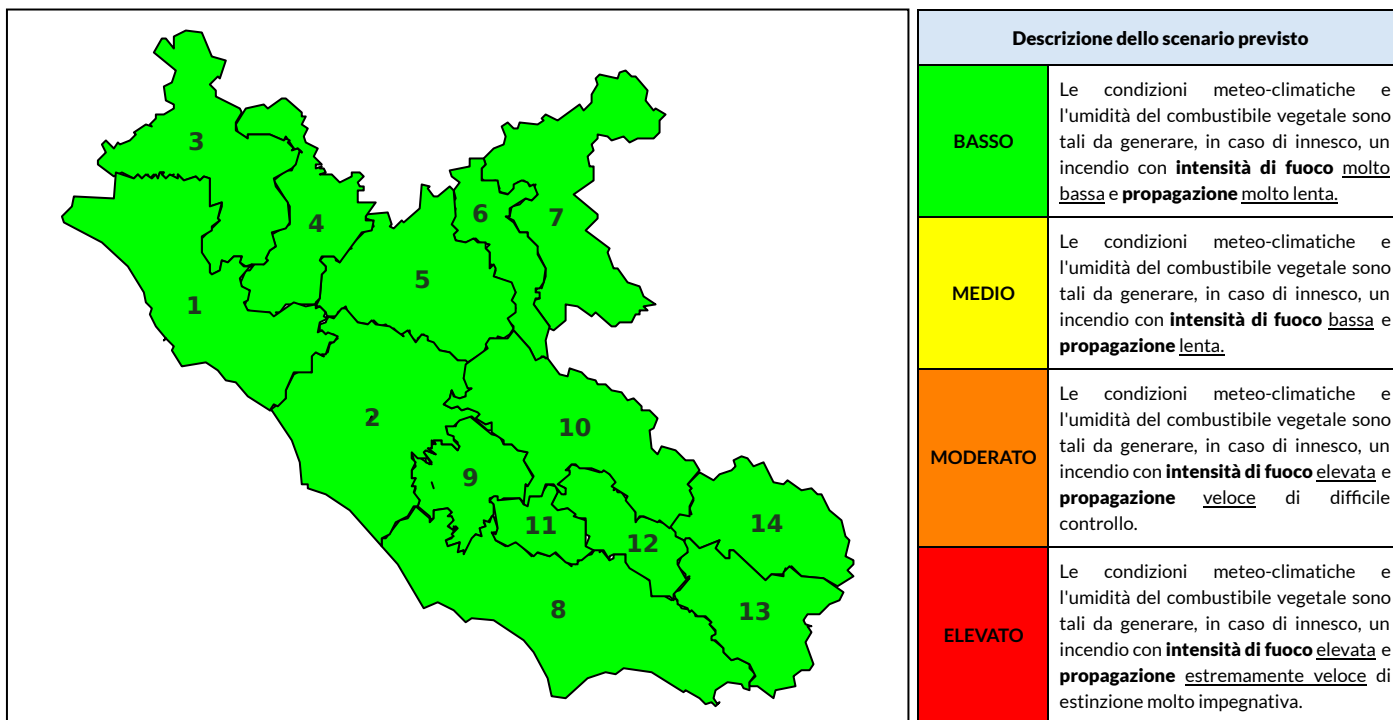

BOLLETTINO DI PERICOLOSITA' DA INCENDI BOSCHIVI

Previsioni per domani 2-6-2023

Livello di pericolosità da incendio boschivo per Zona di Allerta AIB

Bollettino emesso nel periodo della campagna AIB Lazio sulla base del modello previsionale RISICOLazio, sviluppato in collaborazione con Fondazione CIMA, che fornisce un supporto per la valutazione della Pericolosità da incendio boschivo aggregata sulle Zone di Allerta AIB, approvate come parte integrante del Piano AIB Lazio 2020-2022 con DGR n° 270 del 15/05/2020. Il dettaglio della distribuzione dei Comuni nelle Zone AIB è consultabile al link <https://protezionecivile.regione.lazio.it/zone_allerta_aib_comuni/>. Le Norme Comportamentali per la popolazione sono consultabili al link <https://protezionecivile.regione.lazio.it/norme_comportamentali_aib/>.

Zona AIB	1	2	3	4	5	6	7	8	9	10	11	12	13	14
Livello Pericolosità	BASSO	BASSO	BASSO	BASSO	BASSO	BASSO	BASSO	BASSO	BASSO	BASSO	BASSO	BASSO	BASSO	BASSO