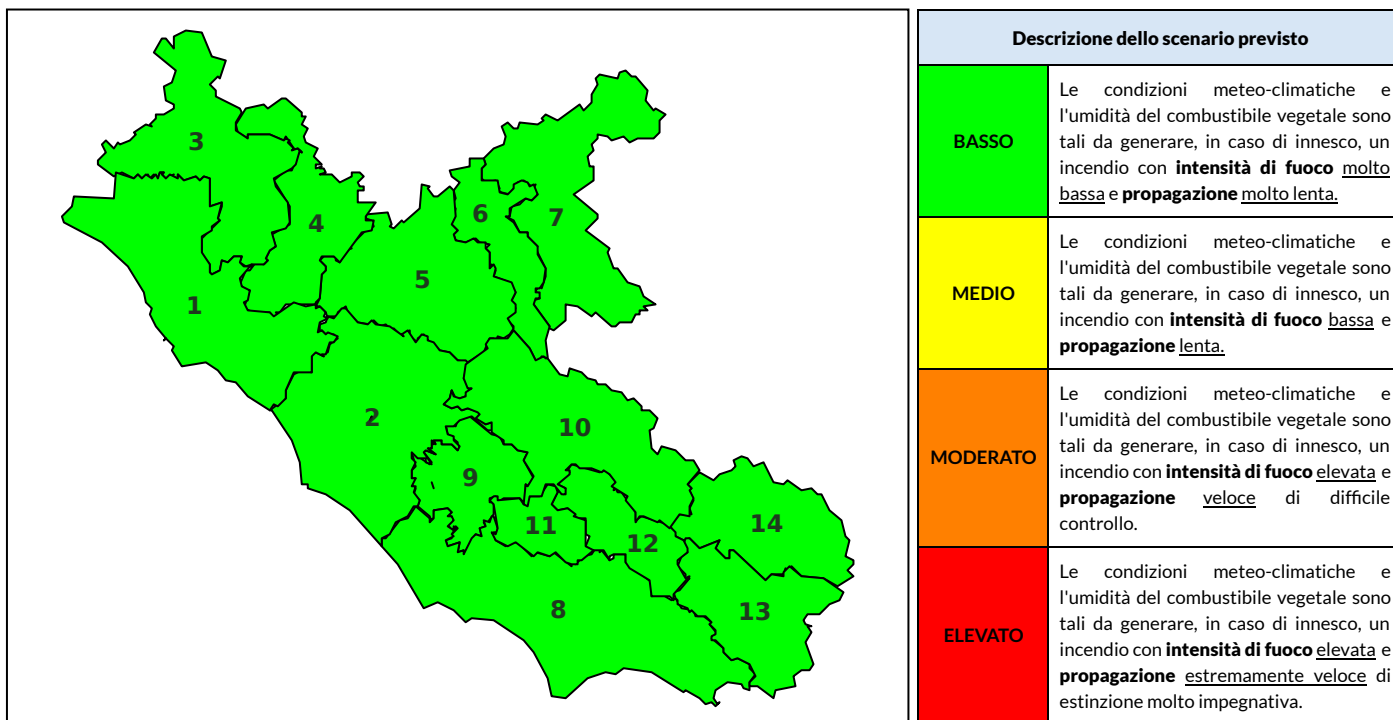

BOLLETTINO DI PERICOLOSITA' DA INCENDI BOSCHIVI

Previsioni per oggi 1-6-2023

Livello di pericolosità da incendio boschivo per Zona di Allerta AIB

Bollettino emesso nel periodo della campagna AIB Lazio sulla base del modello previsionale RISICOLazio, sviluppato in collaborazione con Fondazione CIMA, che fornisce un supporto per la valutazione della Pericolosità da incendio boschivo aggregata sulle Zone di Allerta AIB, approvate come parte integrante del Piano AIB Lazio 2020-2022 con DGR n° 270 del 15/05/2020. Il dettaglio della distribuzione dei Comuni nelle Zone AIB è consultabile al link https://protezionecivile.regione.lazio.it/zone_allerta_aib_comuni/. Le Norme Comportamentali per la popolazione sono consultabili al link https://protezionecivile.regione.lazio.it/norme_comportamentali_aib/.

Zona AIB	1	2	3	4	5	6	7	8	9	10	11	12	13	14
Livello Pericolosità	BASSO	BASSO	BASSO	BASSO	BASSO	BASSO	BASSO	BASSO	BASSO	BASSO	BASSO	BASSO	BASSO	BASSO

NOTE

BOLLETTINO DI PERICOLOSITA' DA INCENDI BOSCHIVI

Previsioni per domani 2-6-2023